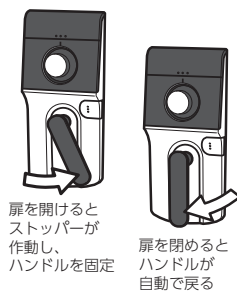

自動ロッド装置 (適合シリーズ) マイスター/スタンダード

開扉時にハンドル動作を固定し、扉を閉めるまで不必要にカンヌキを突出させないようにする装置です。誤動作によるカンヌキ突出状態で扉を開けた際、筐体の破損を防止します。