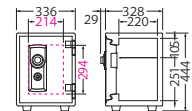

ダイヤル式+シリンダー式(鍵2本付属)

マグロック式(マグロックキー 2本付属)

BES-9

オープン価格
JAN 4942988 600529

A4

外寸：W416×D357×H364 (mm)
内寸：W356×D220×H276 (mm)
有効間口：W294×D220×H214 (mm)
質量：27kg 内容積：21.6ℓ
付属品：棚板1枚
※この商品は30分耐火性能です。

BES-8

オープン価格
JAN 4942988 600536

B5

外寸：W336×D357×H444 (mm)
内寸：W276×D220×H356 (mm)
有効間口：W214×D220×H294 (mm)
質量：27kg 内容積：21.6ℓ
付属品：棚板1枚
※この商品は30分耐火性能です。

BES-25

¥103,400 (税別)
JAN 4942988 600543

A4

外寸：W438×D474×H496 (mm)
内寸：W320×D310×H350 (mm)
有効間口：W314×D310×H350 (mm)
質量：55kg 内容積：34.7ℓ
付属品：棚板1枚

BSS-4M

¥81,300 (税別)
JAN 4942988 600710

A4

外寸：W484×D432×H372 (mm)
内寸：W354×D257×H214 (mm)
有効間口：W324×D257×H214 (mm)
質量：58kg 内容積：19.5ℓ
付属品：トレー4枚
※トレー内寸：W344×D214×H42 (mm)

自動ロッド装置付

BSD-MX

¥158,800 (税別)
JAN 4942988 600727

A4

外寸：W463×D520×H669 (mm)
内寸：W325×D336×H470 (mm)
有効間口：W313×D336×H354 (mm)
質量：103kg 内容積：51ℓ
付属品：棚板1枚、鍵付引出し1個
※引出し内寸：W297×D260×H77 (mm)

自動ロッド装置付

引出し付属の機種内寸高さHは、引出し高さ116mmを含みます。

有効間口：扉枠間口、及びトレー・棚受けなどの突起や引出しを除いた“箱物”を収納する際の最大寸法。