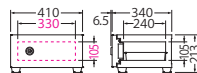

外寸：W410×D346.5×H213 (mm)  
内寸：W330×D240×H105 (mm)  
有効開口：W330×D240×H105 (mm)  
質量：20kg 内容積：8.3ℓ  
付属品：トレー 1枚  
※トレー内寸：W312×D222×H39 (mm)  
※この商品は30分耐火性能です。

**BSS-K**

¥59,200 (税別)  
JAN 4942988 600758

外寸：W484×D419×H372 (mm)  
内寸：W354×D257×H214 (mm)  
有効開口：W324×D257×H214 (mm)  
質量：55kg 内容積：19.5ℓ  
付属品：トレー 1枚  
※トレー内寸：W344×D214×H42 (mm)