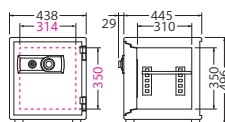

BES-25

¥103,400 (税別)
JAN 4942988 600543

A4

外寸：W438×D474×H496 (mm)
内寸：W320×D310×H350 (mm)
有効間口：W314×D310×H350 (mm)
質量：55kg 内容積：34.7ℓ
付属品：棚板1枚