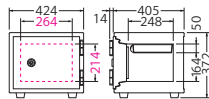

BCH-S

¥52,200 (税別)
JAN 4942988 600765

外寸：W424×D419×H372 (mm)
内寸：W294×D248×H214 (mm)
有効開口：W264×D248×H214 (mm)
質量：45kg 内容積：15.5ℓ
付属品：トレー 1枚
※トレー内寸：W284×D202×H42 (mm)

BES-9K2

オープン価格
JAN 4942988 600741

外寸：W416×D347×H364 (mm)
内寸：W356×D220×H276 (mm)
有効開口：W294×D220×H214 (mm)
質量：27kg 内容積：21.6ℓ
付属品：棚板 1枚
※この商品は30分耐火性能です。