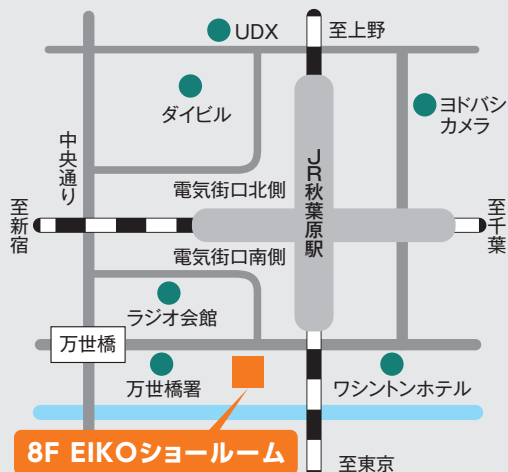

# 見て、触れて、体感できる ショールームを秋葉原にOPEN!

金庫をご検討いただくお客さまのために、実際の仕様が体感できるショールームをご用意しました。

これまで、図面やカタログでしかご案内できなかった金庫ですが、「実物」をもとにご検討いただけます。

EIKOの充実したラインナップを、ゆっくりとご確認いただける「秋葉原ショールーム」へ是非一度お越しください。

## 【ご注意】

秋葉原ショールームにエーコーのスタッフは**常駐していません**。  
ご来場のお申込みがない場合、製品の詳細説明が難しくなっております。  
製品のご案内をご希望の場合、事前に下記サイトのメールフォームまたはナビダイヤルよりお問い合わせください。

<https://www.eiko.co.jp/network/showroom>

 **0570-099-177**

## EIKO 秋葉原ショールーム

アクセス：JR秋葉原駅 電気街口出口 徒歩1分

住所：〒101-0021 東京都千代田区外神田1-16-9 朝風二号館ビル8F  
(防災・セキュリティショールーム内)

開館時間：10:00～17:00 (土・日・祝日・年末年始・夏季休業日は休み)