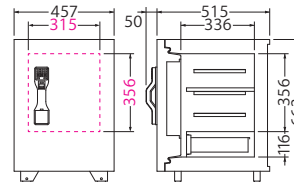

OSD-FE ¥194,000 (税別) JAN 4942988 600406

外寸：W457×D565×H663 (mm)
内寸：W327×D336×H472 (mm)
有効開口：W315×D336×H356 (mm)
質量：110kg 内容積：51.5ℓ
付属品：棚板1枚、鍵付引出し1個、単3形乾電池4本
※トレー内寸：W297×D260×H77 (mm)