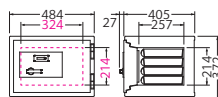

BSS-4M

¥81,300 (税別)
JAN 4942988 600710

A4

外寸：W484×D432×H372 (mm)
内寸：W354×D257×H214 (mm)
有効間口：W324×D257×H214 (mm)
質量：58kg 内容積：19.5ℓ
付属品：トレー4枚
※トレー内寸：W344×D214×H42 (mm)