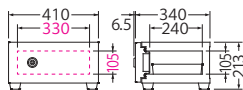

テンキー式 〔単3形×4本〕

使用環境に合わせて、プログラム変更も可能

わずらわしいカギ管理が不要

お客様は1～10桁までのお好きな暗証番号を設定するだけで、カギを持ち歩く必要がありません。管理者様はカギ紛失によるトラブルからも開放されます。

一度設定した番号は、ご滞在中変更しない限りご使用いただけます。

マスターナンバーで全客室の金庫を解錠

各部屋でお客様が設定した暗証番号に関わらず、マスターナンバーで解錠することができます。お客様の暗証番号忘れや施錠したままチェックアウトしてしまった際など、スムーズに対応できます。

〈ロックシステム内容〉

お客様暗証番号	1～10桁
マスターナンバー	メーカー設定(個体別)
イタズラ防止機能	有り
電池交換警告音	有り
登録ボタン	扉裏面のMボタン

標準設定は左記の通りですが、ご注文時に利用状況に合わせたプログラム変更も承ります。詳しくは、販売店または弊社営業窓口へお問い合わせください。

※トレーは付属しません。

BES-2EH

オープン価格

外寸：W410×D369×H213 (mm)
内寸：W330×D230×H105 (mm)
有効開口：W330×D230×H105 (mm)
質量：20kg 内容積：8ℓ
付属品：単3形乾電池4本
※この商品は30分耐火性能です。

シリンダー式(鍵2本付属)

安全性に優れたシリンダー式のマスターキー仕様

マスターキーで全客室の金庫を解錠

各部屋の金庫をマスターキーで解錠することができます。お客様のカギの紛失や、チェックアウト後に庫内の忘れ物確認などスムーズに対応できます。

マスターキー仕様

BES-2

オープン価格

外寸：W410×D346.5×H213 (mm)
内寸：W330×D240×H105 (mm)
有効開口：W330×D240×H105 (mm)
質量：20kg 内容積：8.3ℓ
付属品：トレー1枚
※トレー内寸：W312×D222×H39 (mm)
※この商品は30分耐火性能です。

マスターキー仕様

BCH-S

¥61,200(税別)

外寸：W424×D419×H372 (mm)
内寸：W294×D248×H214 (mm)
有効開口：W264×D248×H214 (mm)
質量：45kg 内容積：15.5ℓ
付属品：トレー1枚
※トレー内寸：W284×D202×H42 (mm)

リゼロ・ロック式

導入しやすい低価格・維持費不要の一時保管庫 非耐火製品

暗証番号の盗み見を防止する「ReZERO LOCK」搭載

4桁のダイヤルでお好きな暗証番号を設定できます。ツマミを回すと、すべての数字が自動的に「0」に戻るリターンゼロ機能を搭載。暗証番号の崩し忘れの心配がありません。

暗証番号を忘れた際は、管理者用の非常解錠キーで解錠できます。

面倒なカギ管理が不要、電池代などの維持費も不要

カギを持ち歩く必要がないため、ご宿泊のお客様による紛失や持ち帰りの心配がありません。

電気も電池も使用しないメカ式なので、電気工事はもちろん、電気代・電池購入費などの維持費が不要となります。

※画面サイズ14インチ程度までのタブレットやノートPCを収納可能

LK-408-1

オープン価格

JAN 4942988 830414

外寸：W375×D421×H218 (mm)
内寸：W300×D357×H158 (mm)
質量：8kg
付属品：4ヶ国語操作説明書
〔日・英・韓・中(簡体字)〕

※本製品は施錠可能な一時的保管庫です。工具による破壊行為に耐える構造ではありませんので、本製品を目が行き届く場所に設置するなど、長時間の保管の際は十分ご注意ください。