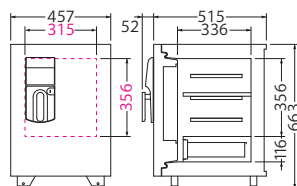

外寸: W457×D567×H663 (mm)  
内寸: W327×D336×H472 (mm)  
有効開口: W315×D336×H356 (mm)  
質量: 110kg 内容積: 51.5ℓ  
付属品: 棚板1枚、鍵付引出し1個、  
単3形乾電池4本 (OSD-Dを除く)  
※引出し内寸: W297×D260×H77 (mm)

引出し付属の機種内寸高さHは、引出し高さ116mmを含みます。