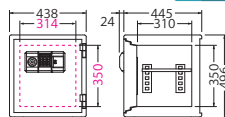

BES-25PK

¥125,800 (税別)

JAN 4942988 600697

外寸：W438 × D469 × H496 (mm)
内寸：W320 × D310 × H350 (mm)
有効間口：W314 × D310 × H350 (mm)
質量：55kg 内容積：34.7 ℓ
付属品：棚板1枚、単3形乾電池4本

BES-9PK オープン価格

JAN 4942988 600659

外寸：W416 × D352 × H364 (mm)
内寸：W356 × D220 × H276 (mm)
有効間口：W294 × D220 × H214 (mm)
質量：27kg 内容積：21.6 ℓ
付属品：棚板1枚、単3形乾電池4本
※この商品は30分耐火性能です。