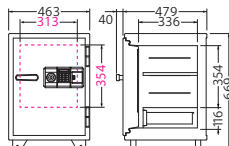

BSD-PKXA

¥188,300 (税別) [アラーム付き]

JAN 4942988 600703

外寸：W463 × D519 × H669 (mm)
内寸：W325 × D336 × H470 (mm)
有効間口：W313 × D336 (322) × H354 (mm)
質量：103kg 内容積：51 ℓ
付属品：棚板1枚、鍵付引出し1個、単3形乾電池4本
※引出し内寸：W297 × D260 × H77 (mm)

BSS-PK

¥84,500 (税別)

JAN 4942988 600680

外寸：W484 × D429 × H372 (mm)
内寸：W354 × D257 × H214 (mm)
有効間口：W324 × D257 × H214 (mm)
質量：56kg 内容積：19.5 ℓ
付属品：トレー1枚、単3形乾電池4本
※トレー内寸：W344 × D214 × H42 (mm)