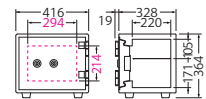

有効開口：扉枠開口、及びトレー・棚受けなどの突起や引出しを除いた“箱物”を収納する際の最大寸法。