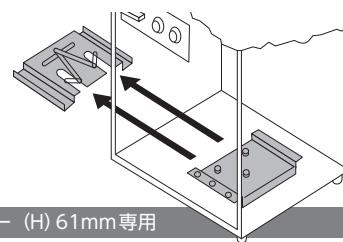

カバーリングキャビネット

デスクの袖机やベッドのサイドボード・電話台として、金庫が収納されているとは分かりづらいカモフラージュ金庫カバー。

扉が判らないように隠し蝶番を使用し、取手を付けないなど、家具デザインにセキュリティノウハウを取り入れたオシャレなアイテム。

CFNS JAN 4942988 830070 **¥40,000** (税別)

外形寸法	W398 × D568 × H696 (mm) (アジャスト～+10)
材質	木目化粧板、パーティクルボード
質量	25kg

※ ONSタイプ専用となります。

対応機種

ガードマスター	ONS-FE
マイスター	ONS-D / ONS-E / ONS-F / ONS-C

金庫専用防犯アラーム装置

作動中に金庫を移動したり衝撃を与えると、センサーが感知し、約70～85dBの警報音で相手を威嚇すると共に、周囲へ異常を知らせます。(9V乾電池式)

ARW JAN 4942988 830278 **¥6,000** (税別)

外形寸法	幅85 × 高さ79 × 厚さ24 (mm)
製品質量	約52g (電池含まず)
音量	約90dB/m (1m前方範囲)
使用電池	アルカリ乾電池 9V形 6LR61 × 1個 (※別売)
警報時間	約25秒/回
主な材質	ABS樹脂
電池寿命	約1年間 (警報繰り返し時/約1,000回、計約416分)
使用温度範囲	5～35℃ (屋内使用)

※金庫内に設置した場合、閉扉時の音量は約70～85dB/m

※吸着にはマグネットを使用しているため、設置面の材質は鉄に限ります。

簡易固定装置

床と耐火金庫を簡易固定する装置です。

地震発生時における金庫の転倒やキャスターでの自走を防止します。

※金庫本体の持ち去り行為を防ぐ装置ではありません。 ※別途、固定作業費用が掛かります。

足ゴム (H) 28mm 専用

MF-1型 **¥17,000** (税別)

対応機種

ガードマスター	OSS-FE / ONS-FE
ディー・フェイス	DFS1-FE / DFS1-E / DFS2-FE / DFS2-E
マイスター	OSS-D / OSS-E / OSS-F / OSS-C / ONS-D / ONS-E / ONS-F / ONS-C
スタンダード	BSS / BSS-A / BSS-4 / BSS-4A / BES-9 / BES-8 / BES-25 / BSST / BSST-A / BES-2PK / BES-9PK / BSS-PK / BES-25PK / BSS-4M / BSS-K / BCH-S / BES-9K2 / BES-2

キャスター (H) 61mm 専用

MF-2型 **¥35,000** (税別)

対応機種

ガードマスター	OSD-FE
マイスター	OSD-D / OSD-E / OSD-F / OSD-C
スタンダード	BSD-X / BSD-XA / BSD-7 / BSD-7A / BSD-PKX / BSD-PKXA / BSD-MX

イメージ