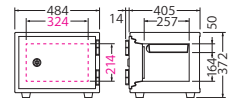

外寸：W410×D346.5×H213 (mm)  
内寸：W330×D240×H105 (mm)  
有効開口：W330×D240×H105 (mm)  
質量：20kg 内容積：8.3ℓ  
付属品：トレー 1枚  
※トレー内寸：W312×D222×H39 (mm)  
※この商品は30分耐火性能です。

**BSS-K**

¥59,200 (税別)  
JAN 4942988 600758

外寸：W484×D419×H372 (mm)  
内寸：W354×D257×H214 (mm)  
有効開口：W324×D257×H214 (mm)  
質量：55kg 内容積：19.5ℓ  
付属品：トレー 1枚  
※トレー内寸：W344×D214×H42 (mm)