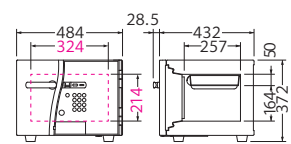

## D2 type The grain of wood

**DFS2-FE** ¥129,000 (税別)  
 JAN 4942988 600185

**DFS2-E** ¥108,000 (税別)  
 JAN 4942988 600192

外寸: W484×D460.5×H372 (mm)  
 内寸: W354×D257×H214 (mm)  
 有効間口: W324×D257×H214 (mm)  
 質量: 58kg 内容積: 19.5ℓ  
 付属品: トレー 1枚、単3形乾電池 4本  
 ※トレー内寸: W344×D214×H42 (mm)