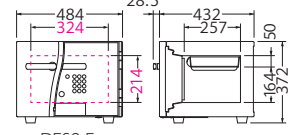

DFS2-E

有効間口: 扉枠間口、及びトレー・棚受けなどの突起や引出しを除いた“箱物”を収納する際の最大寸法。

※指紋照合式とテンキー式を組み合わせた2重ロックはできません。