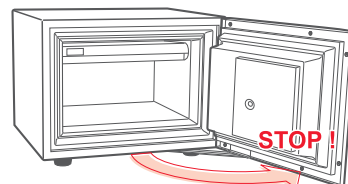

扉ストッパー (適合シリーズ) ディー・フェイス

不必要な扉の開き過ぎを止める扉ストッパーを金庫底面に搭載し、金庫の扉だけでなく、周囲の家具・壁などの破損を防止します。