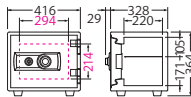

BES-8

オープン価格
JAN 4942988 600536

B5

外寸：W336×D357×H444 (mm)
内寸：W276×D220×H356 (mm)
有効間口：W214×D220×H294 (mm)
質量：27kg 内容積：21.6ℓ
付属品：棚板1枚
※この商品は30分耐火性能です。