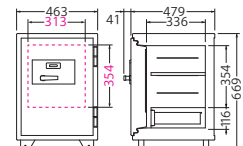

#### BSD-MX

¥158,800 (税別)  
JAN 4942988 600727

A4

外寸：W463×D520×H669 (mm)  
内寸：W325×D336×H470 (mm)  
有効間口：W313×D336×H354 (mm)  
質量：103kg 内容積：51ℓ  
付属品：棚板1枚、鍵付引出し1個  
※引出し内寸：W297×D260×H77 (mm)

自動ロッド装置付

引出し付属の機種内寸高さHは、引出し高さ116mmを含みます。