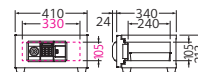

小型金庫の定番、エーコーのスタンダードシリーズ。 目的に応じた多彩な施錠方式とサイズが豊富。

テンキー式+シリンダー式(鍵2本付属)

〔単3形×4本〕

BES-2PK オープン価格

JAN 4942988 600659

外寸：W410 × D364 × H213 (mm)
内寸：W330 × D240 × H105 (mm)
有効間口：W330 × D240 × H105 (mm)
質量：20kg 内容積：8 ℓ
付属品：トレー1枚、単3形乾電池4本
※トレー内寸：W312 × D222 × H39 (mm)
※この商品は30分耐火性能です。

BES-25PK

¥125,800 (税別)

JAN 4942988 600697

外寸：W438 × D469 × H496 (mm)
内寸：W320 × D310 × H350 (mm)
有効間口：W314 × D310 × H350 (mm)
質量：55kg 内容積：34.7 ℓ
付属品：棚板1枚、単3形乾電池4本

BES-9PK オープン価格

JAN 4942988 600659

外寸：W416 × D352 × H364 (mm)
内寸：W356 × D220 × H276 (mm)
有効間口：W294 × D220 × H214 (mm)
質量：27kg 内容積：21.6 ℓ
付属品：棚板1枚、単3形乾電池4本
※この商品は30分耐火性能です。

BSD-PKX

¥177,100 (税別)

JAN 4942988 600697

BSD-PKXA

¥188,300 (税別) [アラーム付き]

JAN 4942988 600703

外寸：W463 × D519 × H669 (mm)
内寸：W325 × D336 × H470 (mm)
有効間口：W313 × D336 (322) × H354 (mm)
質量：103kg 内容積：51 ℓ
付属品：棚板1枚、鍵付引出し1個、単3形乾電池4本
※引出し内寸：W297 × D260 × H77 (mm)

BSS-PK

¥84,500 (税別)

JAN 4942988 600680

外寸：W484 × D429 × H372 (mm)
内寸：W354 × D257 × H214 (mm)
有効間口：W324 × D257 × H214 (mm)
質量：56kg 内容積：19.5 ℓ
付属品：トレー1枚、単3形乾電池4本
※トレー内寸：W344 × D214 × H42 (mm)

引出し付属の機種内寸高さHは、引出し高さ116mmを含みます。

有効間口：扉枠間口、及びトレー・棚受けなどの突起や引出しを除いた“箱物”を収納する際の最大寸法。

※有効間口の奥行き( )は、アラーム付きの寸法になります。