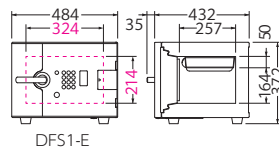

DFS1-E

D2 type The grain of wood

DFS2-FE ¥129,000 (税別)
JAN 4942988 600185

DFS2-E ¥108,000 (税別)
JAN 4942988 600192

外寸: W484×D460.5×H372 (mm)
内寸: W354×D257×H214 (mm)
有効間口: W324×D257×H214 (mm)
質量: 58kg 内容積: 19.5ℓ
付属品: トレー 1枚、単3形乾電池 4本
※トレー内寸: W344×D214×H42 (mm)