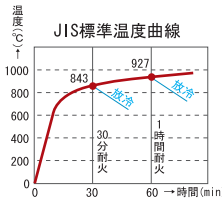

### 標準加熱試験

徐々に広がる火災を想定

- 1 庫内の壁面に新聞紙を貼付け、軽く揉んだ物を入れる。
- 2 金庫を炉に入れ、下記「JIS標準温度曲線」に従って炉内温度を加熱し、庫内温度を測定。
- 3 各製品の規定時間で加熱を止め、炉内で自然放冷する。
- 4 庫内の新聞紙の状態を確認する。