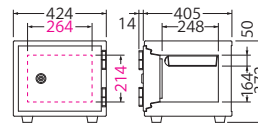

マスターキー仕様

BCH-S

¥61,200(税別)

外寸：W424×D419×H372 (mm)
内寸：W294×D248×H214 (mm)
有効開口：W264×D248×H214 (mm)
質量：45kg 内容積：15.5ℓ
付属品：トレー1枚
※トレー内寸：W284×D202×H42 (mm)