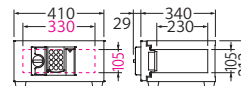

#### BES-2EH

オープン価格

外寸：W410×D369×H213 (mm)  
内寸：W330×D230×H105 (mm)  
有効開口：W330×D230×H105 (mm)  
質量：20kg 内容積：8ℓ  
付属品：単3形乾電池4本  
※この商品は30分耐火性能です。