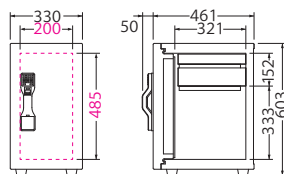

ONS-FE ¥171,000 (税別) JAN 4942988 600413

外寸：W330×D511×H603 (mm)
内寸：W240×D321×H485 (mm)
有効開口：W200×D321×H485 (mm)
質量：67kg 内容積：37ℓ
付属品：トレー(L)1枚、(S)1枚、単3形乾電池4本
※トレー内寸(L)：W224×D304×H82 (mm)
(S)：W224×D304×H45 (mm)