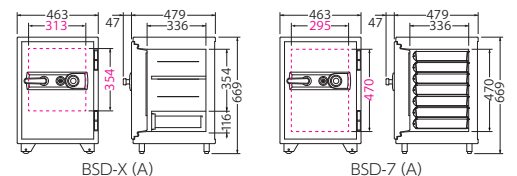

BSD-X		¥138,800 (税別) JAN 4942988 600611	
BSD-XA		¥152,800 (税別) 納 [アラーム付き] JAN 4942988 600628	
BSD-7		¥138,800 (税別) JAN 4942988 600635	
BSD-7A		¥152,800 (税別) 納 [アラーム付き] JAN 4942988 600642	

外寸：W463×D526×H669 (mm)
内寸：W325×D336×H470 (mm)
有効開口：
BSD-X(A) / W313×D336(322)×H354 (mm)
BSD-7(A) / W295×D336(322)×H470 (mm)
質量：103kg
内容積：51ℓ

付属品：
BSD-X(A) / 棚板1枚、鍵付き引出し1個
※引出し内寸：W297×D260×H77 (mm)
BSD-7(A) / トレー7枚
※トレイ内寸：W316×D285×H52 (mm)

自動ロック装置付