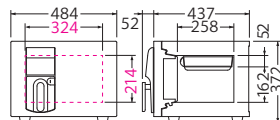

## OSS type

自動ロッド装置付

**OSS-D** ¥64,000 (税別)  
JAN 4942988 600239

**OSS-F** ¥110,000 (税別)  
JAN 4942988 600291

**OSS-E** ¥85,000 (税別)  
JAN 4942988 600260

**OSS-C** ¥101,000 (税別) 納  
JAN 4942988 600321

外寸：W484×D489×H372 (mm)  
内寸：W354×D258×H214 (mm)  
有効開口：W324×D258×H214 (mm)  
質量：60kg 内容積：19.5ℓ  
付属品：トレー1枚、  
単3形乾電池4本 (OSS-Dを除く)  
※トレー内寸：W344×D214×H42 (mm)