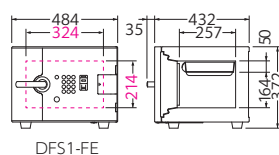

シンプルな2マルチロックシステムに 内蔵シリンダーをプラス。

2マルチロック式
+内蔵シリンダー錠(鍵2本付属)
□単3形×4本
どちらか選択

テンキー式+内蔵シリンダー錠(鍵2本付属)
□単3形×4本

D1 type The wind and waves

DFS1-FE ¥129,000 (税別)
JAN 4942988 600161

DFS1-E ¥108,000 (税別)
JAN 4942988 600178

外寸: W484×D467×H372 (mm)
内寸: W354×D257×H214 (mm)
有効間口: W324×D257×H214 (mm)
質量: 58kg 内容積: 19.5ℓ
付属品: トレー 1枚、単3形乾電池 4本
※トレー内寸: W344×D214×H42 (mm)

DFS1-FE

D2 type The grain of wood

DFS2-FE ¥129,000 (税別)
JAN 4942988 600185

DFS2-E ¥108,000 (税別)
JAN 4942988 600192

外寸: W484×D460.5×H372 (mm)
内寸: W354×D257×H214 (mm)
有効間口: W324×D257×H214 (mm)
質量: 58kg 内容積: 19.5ℓ
付属品: トレー 1枚、単3形乾電池 4本
※トレー内寸: W344×D214×H42 (mm)

有効間口: 扉枠間口、及びトレー・棚受けなどの突起や引出しを除いた“箱物”を収納する際の最大寸法。

※指紋照合式とテンキー式を組み合わせた2重ロックはできません。