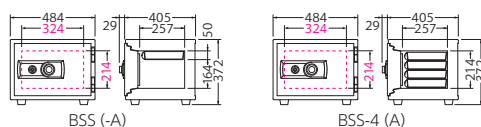

ダイヤル式+シリンダー式(鍵2本付属)

BSST		¥62,900 (税別) JAN 4942988 600598	
BSST-A		¥72,400 (税別) 納 [アラーム付き] JAN 4942988 600604	

外寸：W344×D434×H512 (mm)
内寸：W214×D257×H354 (mm)
有効開口：W184×D257 (243)×H354 (mm)
質量：56kg 内容積：19.5ℓ
付属品：トレイ 1枚
※トレイ内寸：W204×D214×H42 (mm)

BSS		¥61,300 (税別) JAN 4942988 600550	
BSS-A		¥70,700 (税別) 納 [アラーム付き] JAN 4942988 600567	
BSS-4		¥69,100 (税別) JAN 4942988 600574	
BSS-4A		¥78,600 (税別) 納 [アラーム付き] JAN 4942988 600581	

外寸：W484×D434×H372 (mm)
内寸：W354×D257×H214 (mm)
有効開口：W324×D257 (243)×H214 (mm)
質量：BSS (-A) 56kg / BSS-4 (A) 58kg
内容積：19.5ℓ

付属品：
BSS(-A) / トレー1枚
BSS-4(A) / トレー4枚
※トレイ内寸(共通)：
W344×D214×H42 (mm)

BSD-X		¥138,800 (税別) JAN 4942988 600611	
BSD-XA		¥152,800 (税別) 納 [アラーム付き] JAN 4942988 600628	
BSD-7		¥138,800 (税別) JAN 4942988 600635	
BSD-7A		¥152,800 (税別) 納 [アラーム付き] JAN 4942988 600642	

外寸：W463×D526×H669 (mm)
内寸：W325×D336×H470 (mm)
有効開口：
BSD-X(A) / W313×D336(322)×H354 (mm)
BSD-7(A) / W295×D336(322)×H470 (mm)
質量：103kg
内容積：51ℓ

付属品：
BSD-X(A) / 棚板1枚、鍵付き引出し1個
※引出し内寸：W297×D260×H77 (mm)
BSD-7(A) / トレー7枚
※トレイ内寸：W316×D285×H52 (mm)

自動ロック装置付

引出し付属の機種内寸高さHは、引出し高さ116mmを含みます。

有効開口：扉枠間口、及びトレイ・棚受けなどの突起や引出しを除いた“箱物”を収納する際の最大寸法。

納 納期のご確認が必要になる製品 ※有効開口の奥行き( )は、アラーム付きの寸法になります。