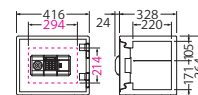

小型金庫の定番、エーコーのスタンダードシリーズ。 目的に応じた多彩な施錠方式とサイズが豊富。

テンキー式+シリンダー式(鍵2本付属)

〔単3形×4本〕

BES-2PK オープン価格

JAN 4942988 600659

外寸：W410 × D364 × H213 (mm)
内寸：W330 × D240 × H105 (mm)
有効間口：W330 × D240 × H105 (mm)
質量：20kg 内容積：8 ℓ
付属品：トレー1枚、単3形乾電池4本
※トレー内寸：W312 × D222 × H39 (mm)
※この商品は30分耐火性能です。

BES-25PK

¥125,800 (税別)

JAN 4942988 600697

外寸：W438 × D469 × H496 (mm)
内寸：W320 × D310 × H350 (mm)
有効間口：W314 × D310 × H350 (mm)
質量：55kg 内容積：34.7 ℓ
付属品：棚板1枚、単3形乾電池4本

BES-9PK オープン価格

JAN 4942988 600659

外寸：W416 × D352 × H364 (mm)
内寸：W356 × D220 × H276 (mm)
有効間口：W294 × D220 × H214 (mm)
質量：27kg 内容積：21.6 ℓ
付属品：棚板1枚、単3形乾電池4本
※この商品は30分耐火性能です。

BSD-PKX

¥177,100 (税別)

JAN 4942988 600697

BSD-PKXA

¥188,300 (税別) [アラーム付き]

JAN 4942988 600703

外寸：W463 × D519 × H669 (mm)
内寸：W325 × D336 × H470 (mm)
有効間口：W313 × D336 (322) × H354 (mm)
質量：103kg 内容積：51 ℓ
付属品：棚板1枚、鍵付引出し1個、単3形乾電池4本
※引出し内寸：W297 × D260 × H77 (mm)

BSS-PK

¥84,500 (税別)

JAN 4942988 600680

外寸：W484 × D429 × H372 (mm)
内寸：W354 × D257 × H214 (mm)
有効間口：W324 × D257 × H214 (mm)
質量：56kg 内容積：19.5 ℓ
付属品：トレー1枚、単3形乾電池4本
※トレー内寸：W344 × D214 × H42 (mm)

引出し付属の機種内寸高さHは、引出し高さ116mmを含みます。

有効間口：扉枠間口、及びトレー・棚受けなどの突起や引出しを除いた“箱物”を収納する際の最大寸法。

※有効間口の奥行き( )は、アラーム付きの寸法になります。