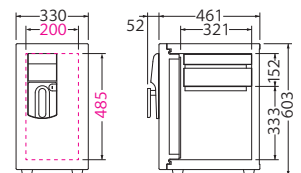

## ONS type

自動ロッド装置付

**ONS-D** ¥126,000 (税別)  
JAN 4942988 600246

**ONS-F** ¥162,000 (税別)  
JAN 4942988 600307

**ONS-E** ¥140,000 (税別)  
JAN 4942988 600277

**ONS-C** ¥159,000 (税別) 納  
JAN 4942988 600338

外寸：W330×D513×H603 (mm)  
内寸：W240×D321×H485 (mm)  
有効開口：W200×D321×H485 (mm)  
質量：67kg 内容積：37ℓ  
付属品：トレー(L)1枚、(S)1枚、  
単3形乾電池4本 (ONS-Dを除く)  
※トレー内寸(L)：W224×D304×H82 (mm)  
(S)：W224×D304×H45 (mm)