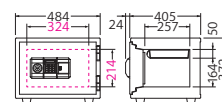

引出し付属の機種内寸高さHは、引出し高さ116mmを含みます。

有効間口：扉枠間口、及びトレー・棚受けなどの突起や引出しを除いた“箱物”を収納する際の最大寸法。

※有効間口の奥行き( )は、アラーム付きの寸法になります。