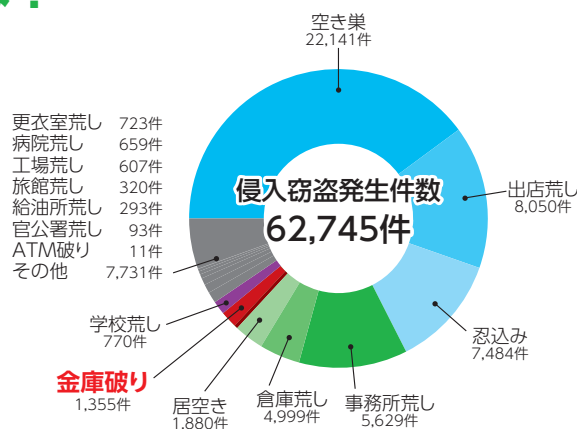

侵入窃盗の手口別発生件数

参考：警察庁 犯罪統計資料 (平成30年1～12月分) より

1日平均 **171** 件発生

環境問題を考慮した「粉体焼付塗装」をおこなっています。

揮発性有機化合物 (VOC) は、大気や水質などへ放出されると、公害や健康被害、シックハウス症候群を引き起こすことから、大気汚染防止法により排出量が規制されています。エコーは、環境問題に対応するため一部製品を除く全ての金庫に無揮発で環境にやさしい粉体塗装をおこなっています。金庫業界としては、2012年より日セフ連にてVOC対応製品の登録認定をおこなっております。