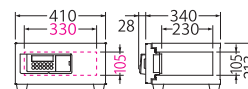

### 〈ロックシステム内容〉

お客様暗証番号	1～8桁
マスターナンバー	メーカー設定(個体別)
ユーザーマスターナンバー	1～8桁設定
イタズラ防止機能	有り
電池交換警告音	有り
登録ボタン	扉表面

※トレーは付属しません。

**HES-2MD**

**オープン価格**  
JAN 4942988 600475

外寸：W410×D368×H213 (mm)  
内寸：W330×D230×H105 (mm)  
有効開口：W330×D230×H105 (mm)  
質量：20kg 内容積：8ℓ  
付属品：単3形乾電池4本  
※この商品は30分耐火性能です。