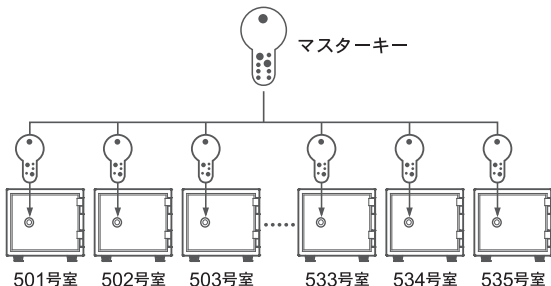

マスターキーで全客室の金庫を解錠

各部屋の金庫をマスターキーで解錠することができます。お客様のカギの紛失や、チェックアウト後に庫内の忘れ物確認などスムーズに対応できます。

マスターキー仕様

BES-2

オープン価格

外寸：W410×D346.5×H213 (mm)
内寸：W330×D240×H105 (mm)
有効開口：W330×D240×H105 (mm)
質量：20kg 内容積：8.3ℓ
付属品：トレー1枚
※トレー内寸：W312×D222×H39 (mm)
※この商品は30分耐火性能です。

マスターキー仕様

BCH-S

¥61,200(税別)

外寸：W424×D419×H372 (mm)
内寸：W294×D248×H214 (mm)
有効開口：W264×D248×H214 (mm)
質量：45kg 内容積：15.5ℓ
付属品：トレー1枚
※トレー内寸：W284×D202×H42 (mm)

リゼロ・ロック式

導入しやすい低価格・維持費不要の一時保管庫 非耐火製品

暗証番号の盗み見を防止する「ReZERO LOCK」搭載

4桁のダイヤルでお好きな暗証番号を設定できます。ツマミを回すと、すべての数字が自動的に「0」に戻るリターンゼロ機能を搭載。暗証番号の崩し忘れの心配がありません。

暗証番号を忘れた際は、管理者用の非常解錠キーで解錠できます。

面倒なカギ管理が不要、電池代などの維持費も不要

カギを持ち歩く必要がないため、ご宿泊のお客様による紛失や持ち帰りの心配がありません。

電気も電池も使用しないメカ式なので、電気工事はもちろん、電気代・電池購入費などの維持費が不要となります。