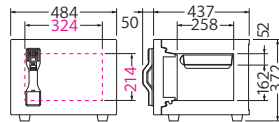

## OSS-FE ¥137,000 (税別) JAN 4942988 600390

外寸：W484×D487×H372 (mm)  
内寸：W354×D258×H214 (mm)  
有効開口：W324×D258×H214 (mm)  
質量：60kg 内容積：19.5ℓ  
付属品：トレー1枚、単3形乾電池4本  
※トレー内寸：W344×D214×H42 (mm)