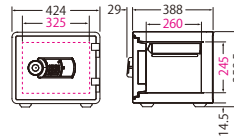

¥51,500(税別)

JAN 4942988 800035

外寸：W390×D349×H310.5mm

内寸：W310×D215×H216mm

質量：25kg

内容積：14ℓ

付属品：トレー1枚

YESM-020BL (ブルー)

¥56,800(税別)

JAN 4942988 800042

外寸：W424×D417×H358.5mm

内寸：W325×D260×H245mm

質量：37kg

内容積：21ℓ

付属品：トレー1枚

YESM-020RD (レッド)

¥56,800(税別)

JAN 4942988 800059

外寸：W424×D417×H358.5mm

内寸：W325×D260×H245mm

質量：37kg

内容積：21ℓ

付属品：トレー1枚

YES-031DBL (ブルー)

¥68,900(税別)

JAN 4942988 800066

外寸：W410×D474×H534.5mm

内寸：W305×D320×H415mm

質量：57kg

内容積：41ℓ

付属品：トレー1枚、棚板1枚

YES-031DRD (レッド)