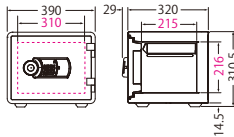

¥51,500(税別)

JAN 4942988 800035

外寸：W390×D349×H310.5mm

内寸：W310×D215×H216mm

質量：25kg

内容積：14ℓ

付属品：トレー1枚

YESM-020BL (ブルー)

¥56,800(税別)

JAN 4942988 800042

外寸：W424×D417×H358.5mm

内寸：W325×D260×H245mm

質量：37kg

内容積：21ℓ

付属品：トレー1枚

YESM-020RD (レッド)

¥56,800(税別)

JAN 4942988 800059

外寸：W424×D417×H358.5mm

内寸：W325×D260×H245mm

質量：37kg

内容積：21ℓ

付属品：トレー1枚

YES-031DBL (ブルー)