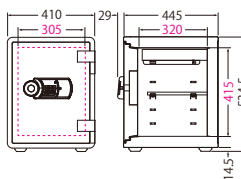

¥56,800(税別)

JAN 4942988 800059

外寸：W424×D417×H358.5mm

内寸：W325×D260×H245mm

質量：37kg

内容積：21ℓ

付属品：トレー1枚

YES-031DBL (ブルー)

¥68,900(税別)

JAN 4942988 800066

外寸：W410×D474×H534.5mm

内寸：W305×D320×H415mm

質量：57kg

内容積：41ℓ

付属品：トレー1枚、棚板1枚

YES-031DRD (レッド)

¥68,900(税別)

JAN 4942988 800073

外寸：W410×D474×H534.5mm

内寸：W305×D320×H415mm

質量：57kg

内容積：41ℓ

付属品：トレー1枚、棚板1枚