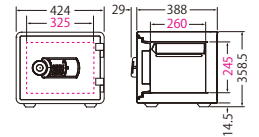

¥56,800(税別)

JAN 4942988 800042

外寸：W424×D417×H358.5mm

内寸：W325×D260×H245mm

質量：37kg

内容積：21ℓ

付属品：トレー1枚

YESM-020RD (レッド)

¥56,800(税別)

JAN 4942988 800059

外寸：W424×D417×H358.5mm

内寸：W325×D260×H245mm

質量：37kg

内容積：21ℓ

付属品：トレー1枚

YES-031DBL (ブルー)

¥68,900(税別)

JAN 4942988 800066

外寸：W410×D474×H534.5mm

内寸：W305×D320×H415mm

質量：57kg

内容積：41ℓ

付属品：トレー1枚、棚板1枚

YES-031DRD (レッド)

¥68,900(税別)

JAN 4942988 800073

外寸：W410×D474×H534.5mm

内寸：W305×D320×H415mm

質量：57kg

内容積：41ℓ

付属品：トレー1枚、棚板1枚