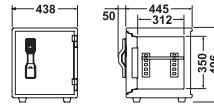

SSFE-WR

JAN 4942988 213286
本体: ビュアホワイト / カラーパネル: ローズレッド

MSFE シリーズ

- A4サイズのファイルから小物までさまざまなものを収納可能。
- 棚板位置は5段設定。

 UL (米国安全規格) 認証1時間耐火性能試験合格

¥141,750 (¥135,000)

- 外寸: W438×D495×H496 (mm)
- 質量: 55kg
- 内寸: W320×D312×H350 (mm)
- 内容積: 34.7 ℓ
- 付属品: 棚板1枚