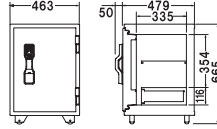

SDFE-X シリーズ

- ●さらに大切な物は、引出しに鍵をかけて収納可能。
- ●棚板位置は3段設定。

一般紙用1時間耐火性能試験合格

¥178,500 (¥170,000)

- ●外寸: W463×D529×H665 (mm)
- ●質量: 103kg
- ●内寸: W325×D335×H470 (mm)
- ●内容積: 51ℓ
- ●付属品: 棚板1枚、鍵付引出し1個

SDFE-X-BB

JAN 4942988 213293

本体:レザーブラック / カラーパネル:ブラック