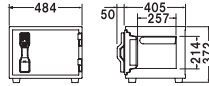

SSFE シリーズ

- 印鑑や切手など小物の収納に便利な1段トレー付き。
- A4用紙収納サイズ。

 一般紙用1時間耐火性能試験合格

¥126,000 (¥120,000)

- 外寸: W484×D455×H372 (mm)
- 質量: 56kg
- 内寸: W354×D257×H214 (mm)
- 内容積: 19.5 ℓ
- 付属品: トレー1枚

SSFE-BB

JAN 4942988 213231
本体: レザーブラック / カラーパネル: ブラック